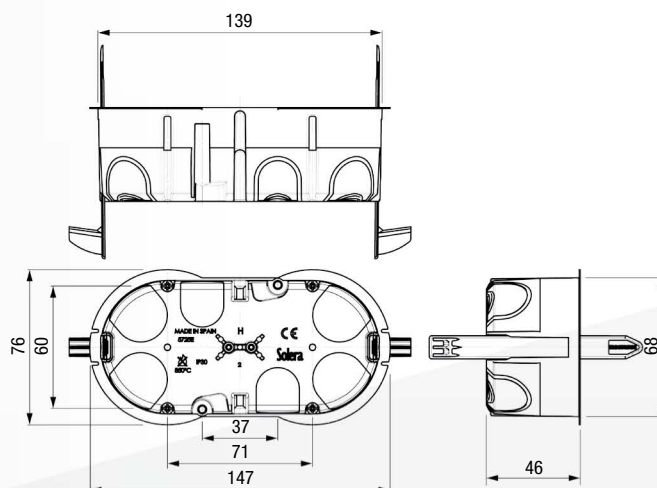

BlueBox krabice do dutých stěn

BlueBox 68/2

BlueBox 68/3

BlueBox 68/1

**REVOLUČNÍ
systém
upevnění**

Instalační krabice BlueBox 68/1, 68/2 a 68/3

- efektivní nové řešení krabic pro duté stěny s revolučním systémem upevnění pomocí stahovacích aretačních pásek
- ušetří až 40 % času při instalaci
- vhodné k aplikaci v interiérech domácností i veřejného sektoru a služeb
- vyrobené z bezhalogenového termoplastu
- flexibilní vstupy z bílé gumy pro lepší utěsnění trubek s kabeláží
- konstrukce vnějšího profilu krabice k zamezení nežádoucí rotace v otvoru
- větší a dobře zapuštěný vnější okraj krabice k ideálnímu dolehnutí ke stěně

Instalační krabice BlueBox do dutých stěn

- rozměry pro zapuštění Ø 68 mm s hloubkou 46 mm (použit vrtací korunku Ø 68 mm)
- pracovní napětí 400 V AC
- provozní teplota okolního prostředí od -5 °C do +60 °C (požární odolnost/GWT 850 °C)
- v souladu s normami EN 60670-1:2006; EN 60670-22:2007

BlueBox 68/1

- rozměr otvoru pro instalaci 68 × 68 mm
- 2 vstupy pro trubku Ø 16–20 mm;
- 2 vstupy pro trubku Ø 20–25 mm

BlueBox 68/2

- rozměr otvoru pro instalaci 139 × 68 mm
- 4 vstupy pro trubku Ø 16–20 mm;
- 2 vstupy pro trubku Ø 20–25 mm

BlueBox 68/3

- rozměr otvoru pro instalaci 210 × 68 mm
- 4 vstupy pro trubku Ø 16–20 mm;
- 4 vstupy pro trubku Ø 20–25 mm