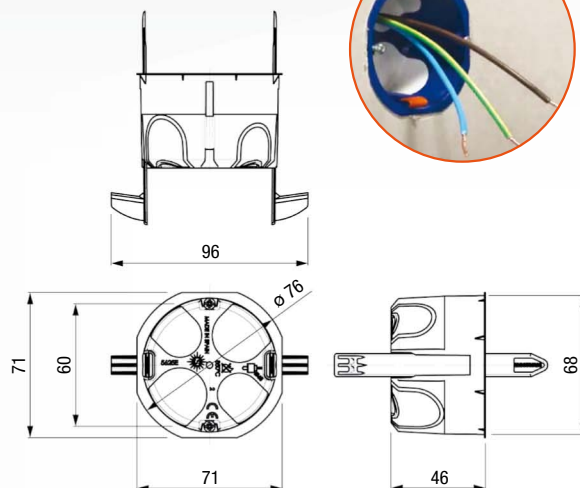

BlueBox krabice do dutých stěn

BlueBox 68/2

BlueBox 68/3

BlueBox 68/1

**REVOLUČNÍ
systém
upevnění**

Instalační krabice BlueBox 68/1, 68/2 a 68/3

- efektivní nové řešení krabic pro duté stěny s revolučním systémem upevnění pomocí stahovacích aretačních pásek
- ušetří až 40 % času při instalaci
- vhodné k aplikaci v interiérech domácností i veřejného sektoru a služeb
- vyrobené z bezhalogenového termoplastu
- flexibilní vstupy z bílé gumy pro lepší utěsnění trubek s kabeláží
- konstrukce vnějšího profilu krabice k zamezení nežádoucí rotace v otvoru
- větší a dobře zapuštěný vnější okraj krabice k ideálnímu dolehnutí ke stěně

Instalační krabice BlueBox do dutých stěn

- rozměry pro zapuštění Ø 68 mm s hloubkou 46 mm (použit vrtací korunku Ø 68 mm)
- pracovní napětí 400 V AC
- provozní teplota okolního prostředí od -5 °C do +60 °C (požární odolnost/GWT 850 °C)
- v souladu s normami EN 60670-1:2006; EN 60670-22:2007

BlueBox 68/1

- rozměr otvoru pro instalaci 68 × 68 mm
- 2 vstupy pro trubku Ø 16–20 mm;
- 2 vstupy pro trubku Ø 20–25 mm

BlueBox 68/2

- rozměr otvoru pro instalaci 139 × 68 mm
- 4 vstupy pro trubku Ø 16–20 mm;
- 2 vstupy pro trubku Ø 20–25 mm

BlueBox 68/3

- rozměr otvoru pro instalaci 210 × 68 mm
- 4 vstupy pro trubku Ø 16–20 mm;
- 4 vstupy pro trubku Ø 20–25 mm