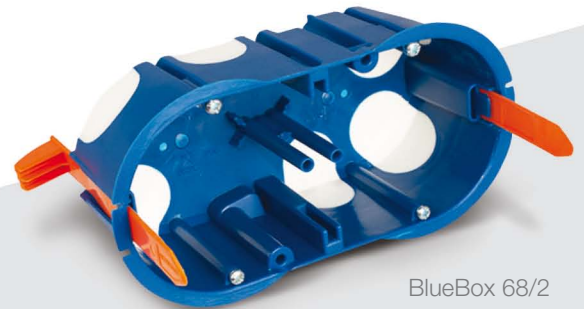

BlueBox krabice do dutých stěn

BlueBox 68/2

BlueBox 68/3

BlueBox 68/1

**REVOLUČNÍ
systém
upevnění**

Instalační krabice BlueBox 68/1, 68/2 a 68/3

- efektivní nové řešení krabic pro duté stěny s revolučním systémem upevnění pomocí stahovacích aretačních pásek
- ušetří až 40 % času při instalaci
- vhodné k aplikaci v interiérech domácností i veřejného sektoru a služeb
- vyrobené z bezhalogenového termoplastu
- flexibilní vstupy z bílé gumy pro lepší utěsnění trubek s kabeláží
- konstrukce vnějšího profilu krabice k zamezení nežádoucí rotace v otvoru
- větší a dobře zapuštěný vnější okraj krabice k ideálnímu dolehnutí ke stěně

Instalační krabice BlueBox do dutých stěn

- rozměry pro zapuštění Ø 68 mm s hloubkou 46 mm (použit vrtací korunku Ø 68 mm)
- pracovní napětí 400 V AC
- provozní teplota okolního prostředí od -5 °C do +60 °C (požární odolnost/GWT 850 °C)
- v souladu s normami EN 60670-1:2006; EN 60670-22:2007

BlueBox 68/1

- rozměr otvoru pro instalaci 68 × 68 mm
- 2 vstupy pro trubku Ø 16–20 mm;
- 2 vstupy pro trubku Ø 20–25 mm

BlueBox 68/2

- rozměr otvoru pro instalaci 139 × 68 mm
- 4 vstupy pro trubku Ø 16–20 mm;
- 2 vstupy pro trubku Ø 20–25 mm

BlueBox 68/3

- rozměr otvoru pro instalaci 210 × 68 mm
- 4 vstupy pro trubku Ø 16–20 mm;
- 4 vstupy pro trubku Ø 20–25 mm