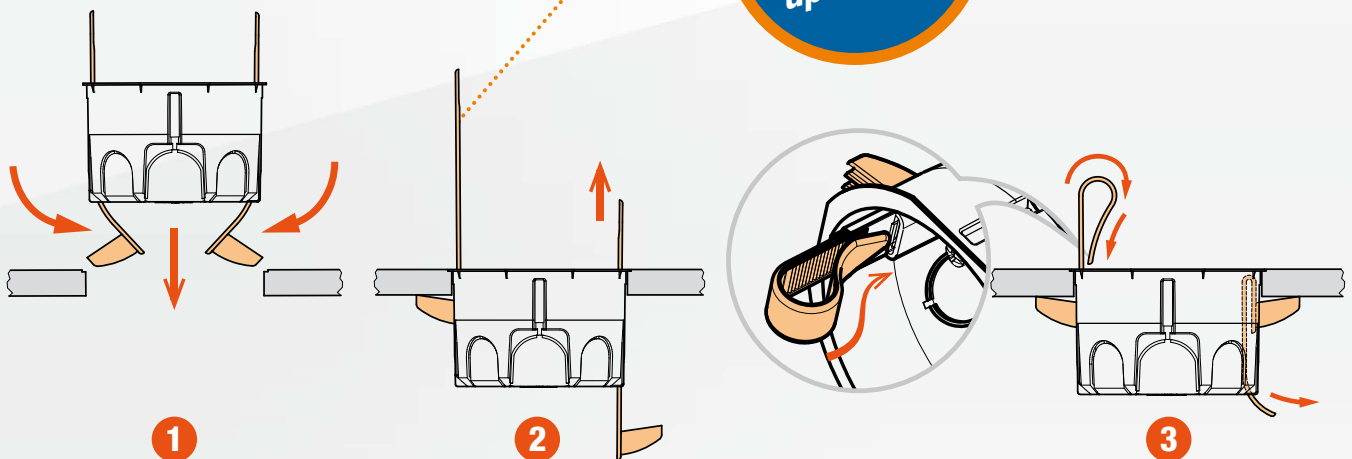

BlueBox krabice do dutých stěn

BlueBox 68/2

BlueBox 68/3

BlueBox 68/1

**REVOLUČNÍ
systém
upevnění**

Instalační krabice BlueBox 68/1, 68/2 a 68/3

- efektivní nové řešení krabic pro duté stěny s revolučním systémem upevnění pomocí stahovacích aretačních pásek
- ušetří až 40 % času při instalaci
- vhodné k aplikaci v interiérech domácností i veřejného sektoru a služeb
- vyrobené z bezhalogenového termoplastu
- flexibilní vstupy z bílé gumy pro lepší utěsnění trubek s kabeláží
- konstrukce vnějšího profilu krabice k zamezení nežádoucí rotace v otvoru
- větší a dobře zapuštěný vnější okraj krabice k ideálnímu dolehnutí ke stěně

Instalační krabice BlueBox do dutých stěn

- rozměry pro zapuštění Ø 68 mm s hloubkou 46 mm (použit vrtací korunku Ø 68 mm)
- pracovní napětí 400 V AC
- provozní teplota okolního prostředí od -5 °C do +60 °C (požární odolnost/GWT 850 °C)
- v souladu s normami EN 60670-1:2006; EN 60670-22:2007

BlueBox 68/1

- rozměr otvoru pro instalaci 68 × 68 mm
- 2 vstupy pro trubku Ø 16–20 mm;
- 2 vstupy pro trubku Ø 20–25 mm

BlueBox 68/2

- rozměr otvoru pro instalaci 139 × 68 mm
- 4 vstupy pro trubku Ø 16–20 mm;
- 2 vstupy pro trubku Ø 20–25 mm

BlueBox 68/3

- rozměr otvoru pro instalaci 210 × 68 mm
- 4 vstupy pro trubku Ø 16–20 mm;
- 4 vstupy pro trubku Ø 20–25 mm