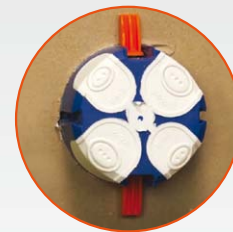

BlueBox krabice do dutých stěn

BlueBox 68/2

BlueBox 68/3

BlueBox 68/1

**REVOLUČNÍ
systém
upevnění**

Instalační krabice BlueBox 68/1, 68/2 a 68/3

- efektivní nové řešení krabic pro duté stěny s revolučním systémem upevnění pomocí stahovacích aretačních pásek
- ušetří až 40 % času při instalaci
- vhodné k aplikaci v interiérech domácností i veřejného sektoru a služeb
- vyrobené z bezhalogenového termoplastu
- flexibilní vstupy z bílé gumy pro lepší utěsnění trubek s kabeláží
- konstrukce vnějšího profilu krabice k zamezení nežádoucí rotace v otvoru
- větší a dobře zapuštěný vnější okraj krabice k ideálnímu dolehnutí ke stěně

Instalační krabice BlueBox do dutých stěn

- rozměry pro zapuštění Ø 68 mm s hloubkou 46 mm (použit vrtací korunku Ø 68 mm)
- pracovní napětí 400 V AC
- provozní teplota okolního prostředí od -5 °C do +60 °C (požární odolnost/GWT 850 °C)
- v souladu s normami EN 60670-1:2006; EN 60670-22:2007

BlueBox 68/1

- rozměr otvoru pro instalaci 68 × 68 mm
- 2 vstupy pro trubku Ø 16–20 mm;
- 2 vstupy pro trubku Ø 20–25 mm

BlueBox 68/2

- rozměr otvoru pro instalaci 139 × 68 mm
- 4 vstupy pro trubku Ø 16–20 mm;
- 2 vstupy pro trubku Ø 20–25 mm

BlueBox 68/3

- rozměr otvoru pro instalaci 210 × 68 mm
- 4 vstupy pro trubku Ø 16–20 mm;
- 4 vstupy pro trubku Ø 20–25 mm