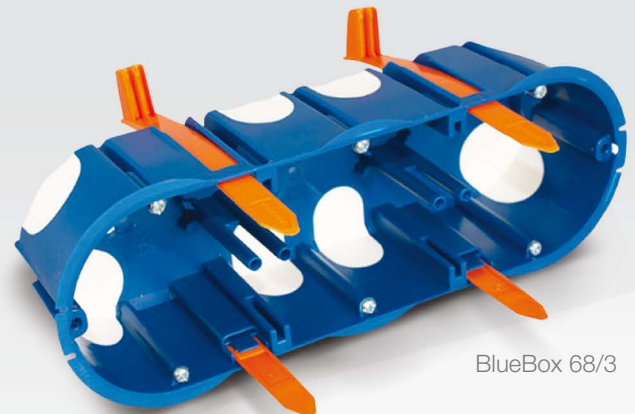

BlueBox krabice do dutých stěn

BlueBox 68/2

BlueBox 68/3

BlueBox 68/1

**REVOLUČNÍ
systém
upevnění**

Instalační krabice BlueBox 68/1, 68/2 a 68/3

- efektivní nové řešení krabic pro duté stěny s revolučním systémem upevnění pomocí stahovacích aretačních pásek
- ušetří až 40 % času při instalaci
- vhodné k aplikaci v interiérech domácností i veřejného sektoru a služeb
- vyrobené z bezhalogenového termoplastu
- flexibilní vstupy z bílé gumy pro lepší utěsnění trubek s kabeláží
- konstrukce vnějšího profilu krabice k zamezení nežádoucí rotace v otvoru
- větší a dobře zapuštěný vnější okraj krabice k ideálnímu dolehnutí ke stěně

Instalační krabice BlueBox do dutých stěn

- rozměry pro zapuštění Ø 68 mm s hloubkou 46 mm (použit vrtací korunku Ø 68 mm)
- pracovní napětí 400 V AC
- provozní teplota okolního prostředí od -5 °C do +60 °C (požární odolnost/GWT 850 °C)
- v souladu s normami EN 60670-1:2006; EN 60670-22:2007

BlueBox 68/1

- rozměr otvoru pro instalaci 68 × 68 mm
- 2 vstupy pro trubku Ø 16–20 mm;
- 2 vstupy pro trubku Ø 20–25 mm

BlueBox 68/2

- rozměr otvoru pro instalaci 139 × 68 mm
- 4 vstupy pro trubku Ø 16–20 mm;
- 2 vstupy pro trubku Ø 20–25 mm

BlueBox 68/3

- rozměr otvoru pro instalaci 210 × 68 mm
- 4 vstupy pro trubku Ø 16–20 mm;
- 4 vstupy pro trubku Ø 20–25 mm